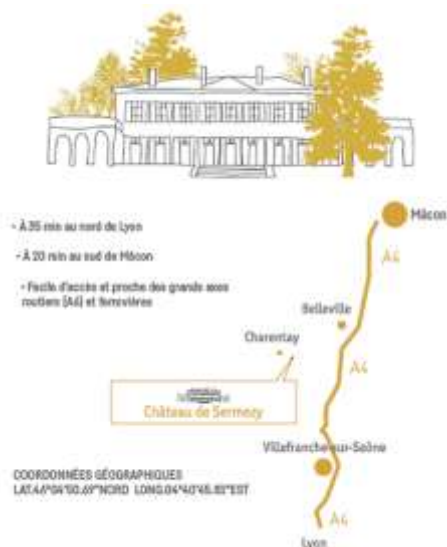

## Indications pour venir à la MFR

### Nos Coordonnées GPS :

- Longitude : 04° 40' 46" E
- Latitude : 46° 04' 50" N

### Venir depuis :

Paris, Macon, Bourg en Bresse par l'autoroute A6 «

Paris Lyon » :

- Sortir à la Sortie n° 30 « BELLEVILLE – CHATILLON / C »
- »
- Au rond-point : suivre « VILLEFRANCHE – Lyon par RN6 »
- Après 1km800 au rond-point suivre « BELLEVILLE La Croiséé » sur la D 306
- Après 1km300 au 2ème feu prendre à gauche direction « BEAUJEU »
- Après 600m passe au-dessus de la voie ferré et au Rond-point, prendre à gauche Direction « CHARENTAY » sur la D19
- Après 2km700 prendre à droite « CHARENTAY -ODENAS » sur la D62
- Dans Charentay, au bout de la route prendre à droite et suivre « ODENAS » ; « Maison Familiale » ou « Sermezy »
- Sortir de Charentay 420 m après le centre du village prendre à gauche à la croix en suivant « MAISON FAMILIALE »; « SERMEZY »
- Après 300 m la Maison Familiale de Charentay est sur votre gauche. : Bienvenue !

Lyon par l'autoroute A6 « Lyon - Paris » :

- Sortir à la sortie n° 31-1 « VILLEFRANCHE NORD »
- Au rond-point prendre à droite, direction « MACON »
- Après avoir fait 5km200 et avoir traversé le village de SAINT GEORGES DE RENEINS, faire 200 m après le panneau de sortie du bourg et tourner a gauche direction « charentay »
- Dans Charentay , suivre « ODENAS » ; « Maison Familiale » ou « Sermezy »
- Sortir de Charentay 420 m après le centre du village prendre à gauche à la croix en suivant « MAISON FAMILIALE »; « SERMEZY »
- après 300 m la maison familiale de charentay est sur votre gauche. : bienvenue !